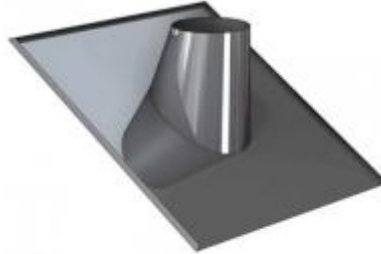

Solin INOX pour pente de 5° à 30°, 10% à 59%, Ø 100/150 mm DP Inox

conduit de fumée double paroi isolé inox : Solin inox sans collerette pour pente de 5° à 30°, 10% à 59%, Ø 100/150 mm DP Inox

Prix : 107.00 €

Descriptif :

Solin inox sans collerette pour pente de 5° à 30°, 10% à 59%, Ø 100/150 mm DP Inox

Inox 304

Collerette non fournis

CONDUIT ISOLE 25 mm

POLYCOMBUSTIBLE - CONDUIT ISOLE - SANS PONT THERMIQUE

INSTALLATIONS A L'INTERIEUR ET EXTERIEUR DU BATIMENT

Inox 316L intérieur et 304 extérieur

- Toutes les pièces avec emboîtement femelle sont livrées avec la bride de sécurité

[Lien vers la fiche du produit](#)